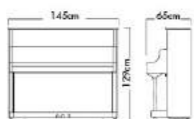

S -130 PASSIONE